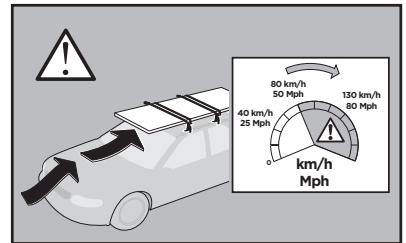

*North America

ISO 11154-E

141569

C.20160204
519-1569-03

Bring your life

thule.com

1

	X (scale)	X (mm)	X (inch)
CHEVROLET Cruze , 4-dr Sedan, 09-15	35,5	1006	39 ⁵ / ₈
CHEVROLET Cruze , 4-dr Sedan, *11-15	35,5	1006	39 ⁵ / ₈
CHEVROLET Cruze , 5-dr Hatchback, 11-15	35,5	1006	39 ⁵ / ₈
DAEWOO Lacetti Premiere , 4-dr Sedan, 09-15	35,5	1006	39 ⁵ / ₈
HOLDEN Cruze , 4-dr Sedan, 09-15	35,5	1006	39 ⁵ / ₈