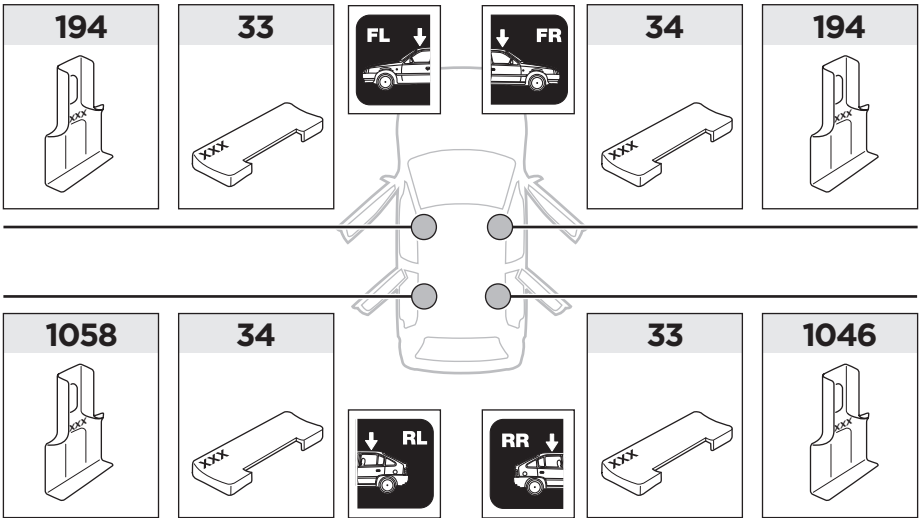

	Y (scale)	Y (mm)	Y (inch)
CHEVROLET Cruze , 4-dr Sedan, 09-15	32	971	38 ¹ / ₄
CHEVROLET Cruze , 4-dr Sedan, *11-15	29,5	946	37 ¹ / ₄
CHEVROLET Cruze , 5-dr Hatchback, 11-15	30	951	37 ¹ / ₂
DAEWOO Lacetti Premiere , 4-dr Sedan, 09-15	32	971	38 ¹ / ₄
HOLDEN Cruze , 4-dr Sedan, 09-15	32	971	38 ¹ / ₄

2

CHEVROLET Cruze, 4-dr Sedan, 09-15

CHEVROLET Cruze, 4-dr Sedan, *11-15

CHEVROLET Cruze, 5-dr Hatchback, 11-15

DAEWOO Lacetti Premiere, 4-dr Sedan, 09-15

HOLDEN Cruze, 4-dr Sedan, 09-15

3

	W (mm)	Z (mm)	W (inch)	Z (inch)
CHEVROLET Cruze , 4-dr Sedan, 09-15	250	630	9 ⁷ / ₈	24 ³ / ₄
CHEVROLET Cruze , 4-dr Sedan, *11-15	250	630	9 ⁷ / ₈	24 ³ / ₄
CHEVROLET Cruze , 5-dr Hatchback, 11-15	250	630	9 ⁷ / ₈	24 ³ / ₄
DAEWOO Lacetti Premiere , 4-dr Sedan, 09-15	250	630	9 ⁷ / ₈	24 ³ / ₄
HOLDEN Cruze , 4-dr Sedan, 09-15	250	630	9 ⁷ / ₈	24 ³ / ₄