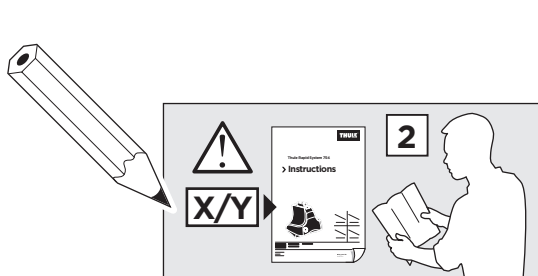

*North America

ISO 11154-E

141569

C.20160204
519-1569-03

Bring your life

thule.com

1

	X (scale)	X (mm)	X (inch)
CHEVROLET Cruze , 4-dr Sedan, 09-15	35,5	1006	39 ⁵ / ₈
CHEVROLET Cruze , 4-dr Sedan, *11-15	35,5	1006	39 ⁵ / ₈
CHEVROLET Cruze , 5-dr Hatchback, 11-15	35,5	1006	39 ⁵ / ₈
DAEWOO Lacetti Premiere , 4-dr Sedan, 09-15	35,5	1006	39 ⁵ / ₈
HOLDEN Cruze , 4-dr Sedan, 09-15	35,5	1006	39 ⁵ / ₈