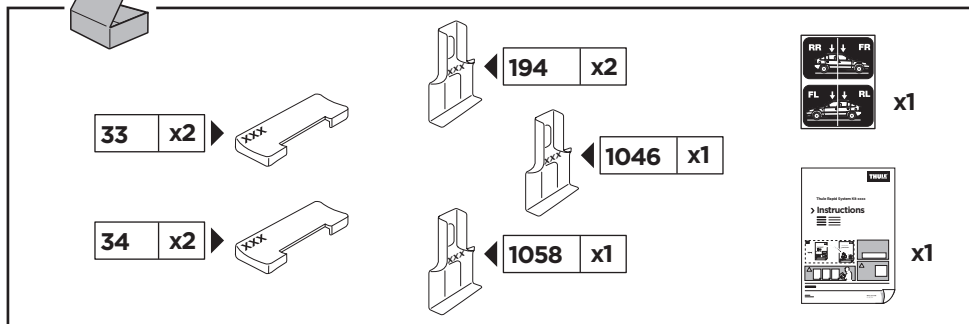

*North America

ISO 11154-E

141569

C.20160204
519-1569-03

Bring your life

thule.com

1

	X (scale)	X (mm)	X (inch)
CHEVROLET Cruze , 4-dr Sedan, 09-15	35,5	1006	39 ⁵ / ₈
CHEVROLET Cruze , 4-dr Sedan, *11-15	35,5	1006	39 ⁵ / ₈
CHEVROLET Cruze , 5-dr Hatchback, 11-15	35,5	1006	39 ⁵ / ₈
DAEWOO Lacetti Premiere , 4-dr Sedan, 09-15	35,5	1006	39 ⁵ / ₈
HOLDEN Cruze , 4-dr Sedan, 09-15	35,5	1006	39 ⁵ / ₈

	Y (scale)	Y (mm)	Y (inch)
CHEVROLET Cruze , 4-dr Sedan, 09-15	32	971	38 ¹ / ₄
CHEVROLET Cruze , 4-dr Sedan, *11-15	29,5	946	37 ¹ / ₄
CHEVROLET Cruze , 5-dr Hatchback, 11-15	30	951	37 ¹ / ₂
DAEWOO Lacetti Premiere , 4-dr Sedan, 09-15	32	971	38 ¹ / ₄
HOLDEN Cruze , 4-dr Sedan, 09-15	32	971	38 ¹ / ₄