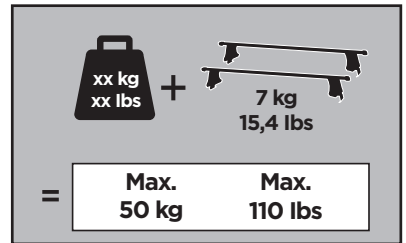

*North America

ISO 11154-E

141569

C.20160204
519-1569-03

Bring your life

thule.com

1

	X (scale)	X (mm)	X (inch)
CHEVROLET Cruze , 4-dr Sedan, 09-15	35,5	1006	39 ⁵ / ₈
CHEVROLET Cruze , 4-dr Sedan, *11-15	35,5	1006	39 ⁵ / ₈
CHEVROLET Cruze , 5-dr Hatchback, 11-15	35,5	1006	39 ⁵ / ₈
DAEWOO Lacetti Premiere , 4-dr Sedan, 09-15	35,5	1006	39 ⁵ / ₈
HOLDEN Cruze , 4-dr Sedan, 09-15	35,5	1006	39 ⁵ / ₈

	Y (scale)	Y (mm)	Y (inch)
CHEVROLET Cruze , 4-dr Sedan, 09-15	32	971	38 ¹ / ₄
CHEVROLET Cruze , 4-dr Sedan, *11-15	29,5	946	37 ¹ / ₄
CHEVROLET Cruze , 5-dr Hatchback, 11-15	30	951	37 ¹ / ₂
DAEWOO Lacetti Premiere , 4-dr Sedan, 09-15	32	971	38 ¹ / ₄
HOLDEN Cruze , 4-dr Sedan, 09-15	32	971	38 ¹ / ₄